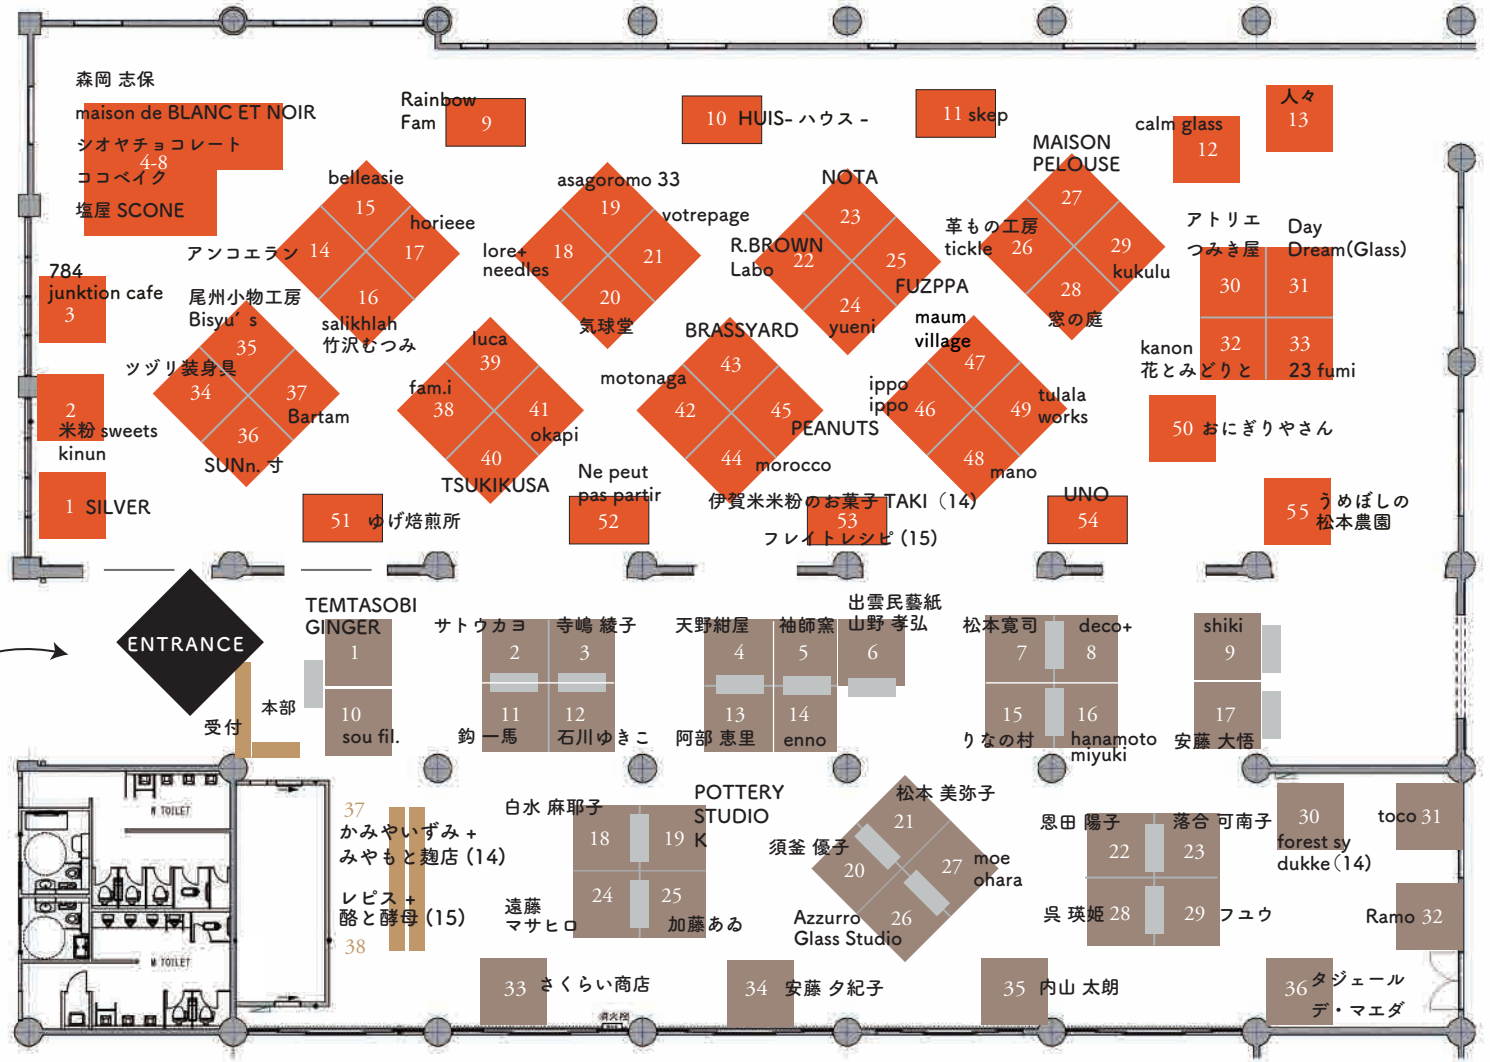

KIITO HALL

- 1 SILVER (織) 広島
- 2 米粉 sweets kinun (菓) 兵庫
- 3 784 junktion cafe (食) 兵庫
- 4 シオヤチョコレート (菓) 兵庫
- 5 ココペイク (菓) 兵庫
- 6 塩屋 SCONE (菓) 兵庫
- 7 森岡 志保 (WS) 兵庫
- 8 maison de BLANC ET NOIR (ア) 兵庫
- 9 RainbowFam (フ) 兵庫
- 10 HUIS-ハウス- (フ) 静岡
- 11 skep (フ) 大阪
- 12 calm glass (硝) 北海道
- 13 人々 (菓) 愛知
- 14 アンコエラン (革) 兵庫
- 15 belleasie (フ) 愛知
- 16 salikhlah 竹沢むつみ (金・革) 東京
- 17 horieeee (ア) 埼玉
- 18 lore+needles (革) 鳥取
- 19 asagoromo 33 (染) 京都
- 20 気球堂 (ア) 北海道
- 21 votrepage (ア) 奈良
- 22 R.BROWN Labo (革) 大阪
- 23 NOTA (フ) 愛知
- 24 yueni (装) 兵庫
- 25 FUZPPA (ア) 東京
- 26 革もの工房 tickle (革) 奈良
- 27 MAISON PELOUSE (織) 京都
- 28 窓の庭 (金) 大阪
- 29 kukulu (金) 兵庫
- 30 アトリエつみき屋 (木) 愛知
- 31 DayDream(Glass) (硝) 愛知
- 32 kanon 花とみどり (花) 京都
- 33 23 fumi (金) 京都
- 34 ツヅリ装身具 (ア) 千葉
- 35 尾州小物工房 Bisyu's (織) 岐阜
- 36 SUNN.寸 (ア) 京都
- 37 Bartam (革) 兵庫
- 38 fam.i (織) 愛知
- 39 luca (革) 愛知
- 40 TSUKIKUSA (革) 大阪
- 41 okapi (織) 大阪
- 42 motonaga (装) 静岡
- 43 BRASSYARD (金) 大阪
- 44 morocco (織) 静岡